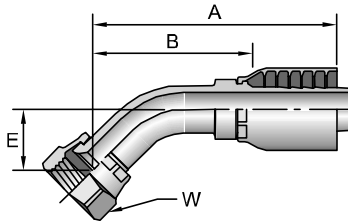

### 13743

Female JIC 37° - Swivel - 45° Elbow - Short Drop

# Part Number	Thread		Hose I.D. inch	A		E		B		
	inch	mm		inch	mm	inch	mm	inch	mm	
13743-4-4	1/4	7/16x20	1/4	1.96	50	0.39	10	9/16	1.21	31
13743-5-4	5/16	1/2x20	1/4	2.19	56	0.39	10	5/8	1.44	37
13743-6-4	3/8	9/16x18	1/4	2.23	57	0.39	10	11/16	1.48	38
13743-6-6	3/8	9/16x18	3/8	2.39	61	0.39	10	11/16	1.39	35
13743-8-6	1/2	3/4x16	3/8	2.74	70	0.55	14	7/8	1.74	44
13743-8-8	1/2	3/4x16	1/2	2.83	72	0.55	14	7/8	1.57	40
13743-10-8	5/8	7/8x14	1/2	2.93	74	0.63	16	1	1.67	42
13743-10-10	5/8	7/8x14	5/8	3.17	81	0.63	16	1	1.73	44
13743-12-10	3/4	1-1/16x12	5/8	3.62	92	0.83	21	1-1/4	2.08	53
13743-12-12	3/4	1-1/16x12	3/4	3.63	92	0.78	20	1-1/4	2.19	56
13743-16-16	1	1-5/16x12	1	4.34	110	0.95	24	1-1/2	2.72	69
13743-20-20	1-1/4	1-5/8x12	1-1/4	4.59	117	1.19	30	2	2.82	72
13743-24-24	1-1/2	1-7/8x12	1-1/2	5.50	140	1.47	37	2-1/4	4.18	106

# Part Number	Thread		Hose I.D. inch	A		E		B		
	inch	mm		inch	mm	inch	mm	inch	mm	
1L743-6-6	3/8	9/16x18	3/8	2.66	62	0.59	15	11/16	1.63	41
1L743-8-8	1/2	3/4x16	1/2	3.17	80	0.72	18	7/8	1.91	49
1L743-12-12	3/4	1-1/16x12	3/4	4.23	107	1.06	27	1-1/4	2.79	71
1L743-16-16	1	1-5/16x12	1	4.51	115	1.07	27	1-1/2	2.89	73