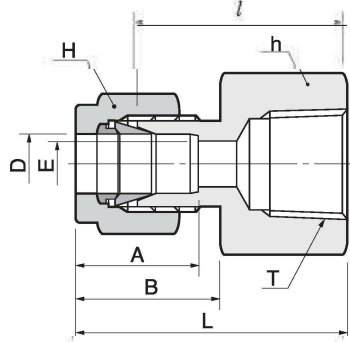

## Female Connector SCF

Connects fractional tube to male NPT thread

Part No.	Tube O.D.		T (NPT)	E Min.	Width across flat				A	B	L	L
	D				h		H					
	in	mm			in	mm	in	mm				
SCF - 1-1N	1/16	1.59	1/16	1.27	7/16	11.11	5/16	7.93	8.63	10.92	19.81	23.62
SCF - 1-2N	1/16	1.59	1/8	1.27	9/16	14.28	5/16	7.93	8.63	10.92	20.57	24.38
SCF - 2-2N	1/8	3.17	1/8	2.28	9/16	14.28	7/16	11.11	12.70	15.24	22.09	28.70
SCF - 2-4N	1/8	3.17	1/4	2.28	3/4	19.05	7/16	11.11	12.70	15.24	26.92	33.52
SCF - 3-2N	3/16	4.76	1/8	3.04	9/16	14.28	1/2	12.70	13.71	16.00	23.11	29.71
SCF - 4-2N	1/4	6.35	1/8	4.82	9/16	14.28	9/16	14.28	15.24	17.78	23.87	31.24
SCF - 4-4N	1/4	6.35	1/4	4.82	3/4	19.05	9/16	14.28	15.24	17.78	28.44	35.81
SCF - 4-6N	1/4	6.35	3/8	4.82	7/8	22.22	9/16	14.28	15.24	17.78	30.22	37.59
SCF - 4-8N	1/4	6.35	1/2	4.82	1-1/16	26.98	9/16	14.28	15.24	17.78	35.05	42.41
SCF - 5-2N	5/16	7.93	1/8	6.35	9/16	14.28	5/8	15.87	16.25	18.54	24.63	32.00
SCF - 5-4N	5/16	7.93	1/4	6.35	3/4	19.05	5/8	15.87	16.25	18.54	29.46	36.83
SCF - 6-2N	3/8	9.52	1/8	7.11	5/8	15.87	11/16	17.46	16.76	19.30	25.40	32.76
SCF - 6-4N	3/8	9.52	1/4	7.11	3/4	19.05	11/16	17.46	16.76	19.30	30.22	37.59
SCF - 6-6N	3/8	9.52	3/8	7.11	7/8	22.22	11/16	17.46	16.76	19.30	31.75	39.11
SCF - 6-8N	3/8	9.52	1/2	7.11	1-1/16	26.98	11/16	17.46	16.76	19.30	36.57	43.94
SCF - 6-12N	3/8	9.52	3/4	7.11	1-5/16	33.33	11/16	17.46	16.76	19.30	40.38	47.75
SCF - 8-4N	1/2	12.70	1/4	10.41	1-3/16	20.64	7/8	22.22	22.86	21.84	30.22	40.38
SCF - 8-6N	1/2	12.70	3/8	10.41	7/8	22.22	7/8	22.22	22.86	21.84	31.75	41.91
SCF - 8-8N	1/2	12.70	1/2	10.41	1-1/16	26.98	7/8	22.22	22.86	21.84	36.57	46.73
SCF - 8-12N	1/2	12.70	3/4	10.41	1-5/16	33.33	7/8	22.22	22.86	21.84	38.10	48.26
SCF - 10-6N	5/8	15.87	3/8	12.70	15/16	23.81	1	25.40	24.38	21.84	31.75	41.91
SCF - 10-8N	5/8	15.87	1/2	12.70	1-1/16	26.98	1	25.40	24.38	21.84	36.57	46.73
SCF - 10-12N	5/8	15.87	3/4	12.70	1-5/16	33.33	1	25.40	24.38	21.84	38.10	48.26
SCF - 12-8N	3/4	19.05	1/2	15.74	1-1/16	26.98	1-1/8	28.58	24.38	21.84	36.57	46.73
SCF - 12-12N	3/4	19.05	3/4	15.74	1-5/16	33.33	1-1/8	28.58	24.38	21.84	38.10	48.26
SCF - 14-12N	7/8	22.22	3/4	18.28	1-5/16	33.33	1-1/4	31.75	25.90	21.84	39.62	49.78
SCF - 16-12N	1	25.40	3/4	22.35	1-3/8	34.92	1-1/2	38.10	31.24	26.41	41.14	53.34
SCF - 16-16N	1	25.40	1	22.35	1-5/8	41.27	1-1/2	38.10	31.24	26.41	50.03	62.23
SCF - 20-20N	1-1/4	31.75	1-1/4	27.68	2-1/8	53.98	1-7/8	47.63	41.14	38.86	52.57	74.67
SCF - 24-24N	1-1/2	38.10	1-1/2	34.03	2-3/8	60.33	2-1/4	57.15	50.03	45.21	56.13	83.31
SCF - 32-32N	2	50.80	2	45.97	2-1/8	73.03	3	76.20	67.56	62.73	64.26	101.60