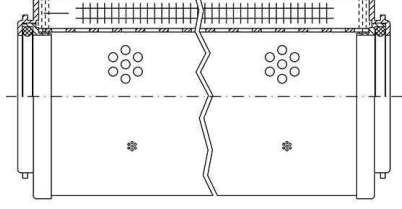

### MF0589254

<b>Part Type:</b>	Hydraulic
<b>Filter Type:</b>	Return Line
<b>Media:</b>	Glass
<b>Seal Material:</b>	Viton
<b>Fluid Type:</b>	HH / HL / HM / HV
<b>Flow Direction:</b>	Outside-In
<b>Dimensions (Inches)</b>	
<b>Height:</b>	15.67
<b>O.D. Top:</b>	4.49
<b>I.D. Top:</b>	2.69
<b>O.D. Bottom:</b>	4.49
<b>I.D. Bottom:</b>	2.69
<b>Rating</b>	
<b>Micron 1:</b>	10
<b>Micron 2:</b>	100/9.9
<b>Flow Rate (GPM):</b>	1000/12.4
<b>Collapse Pressure (psi):</b>	435
<b>Filter area (sq in):</b>	Burst Pressure (psi):

### Misc. Information

<b>Thread Type:</b>	Thread Size (in):
<b>Weight (lbs):</b>	Handle: No <b>Wrap:</b> Yes
<b>By-pass:</b>	By-Pass Setting (psi):